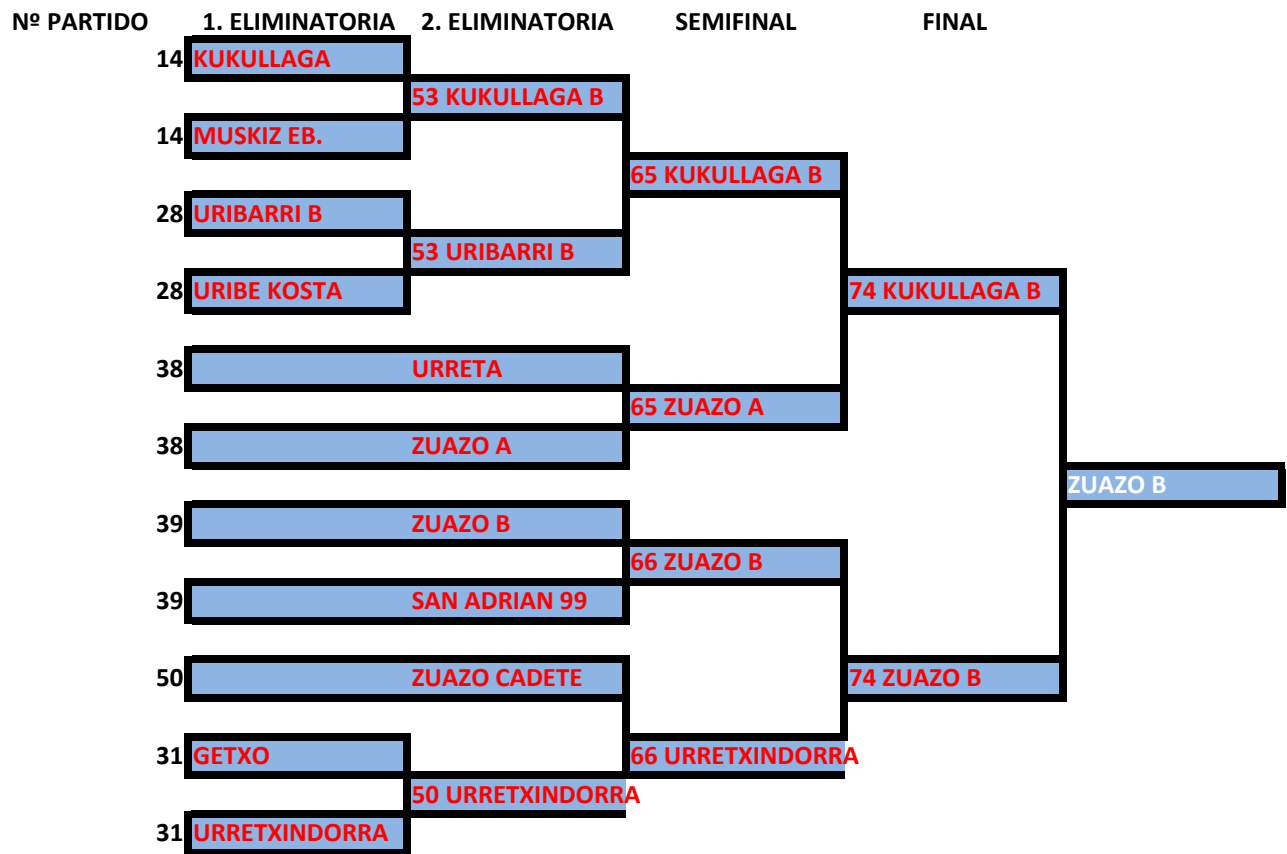

INFANTIL FEMENINO