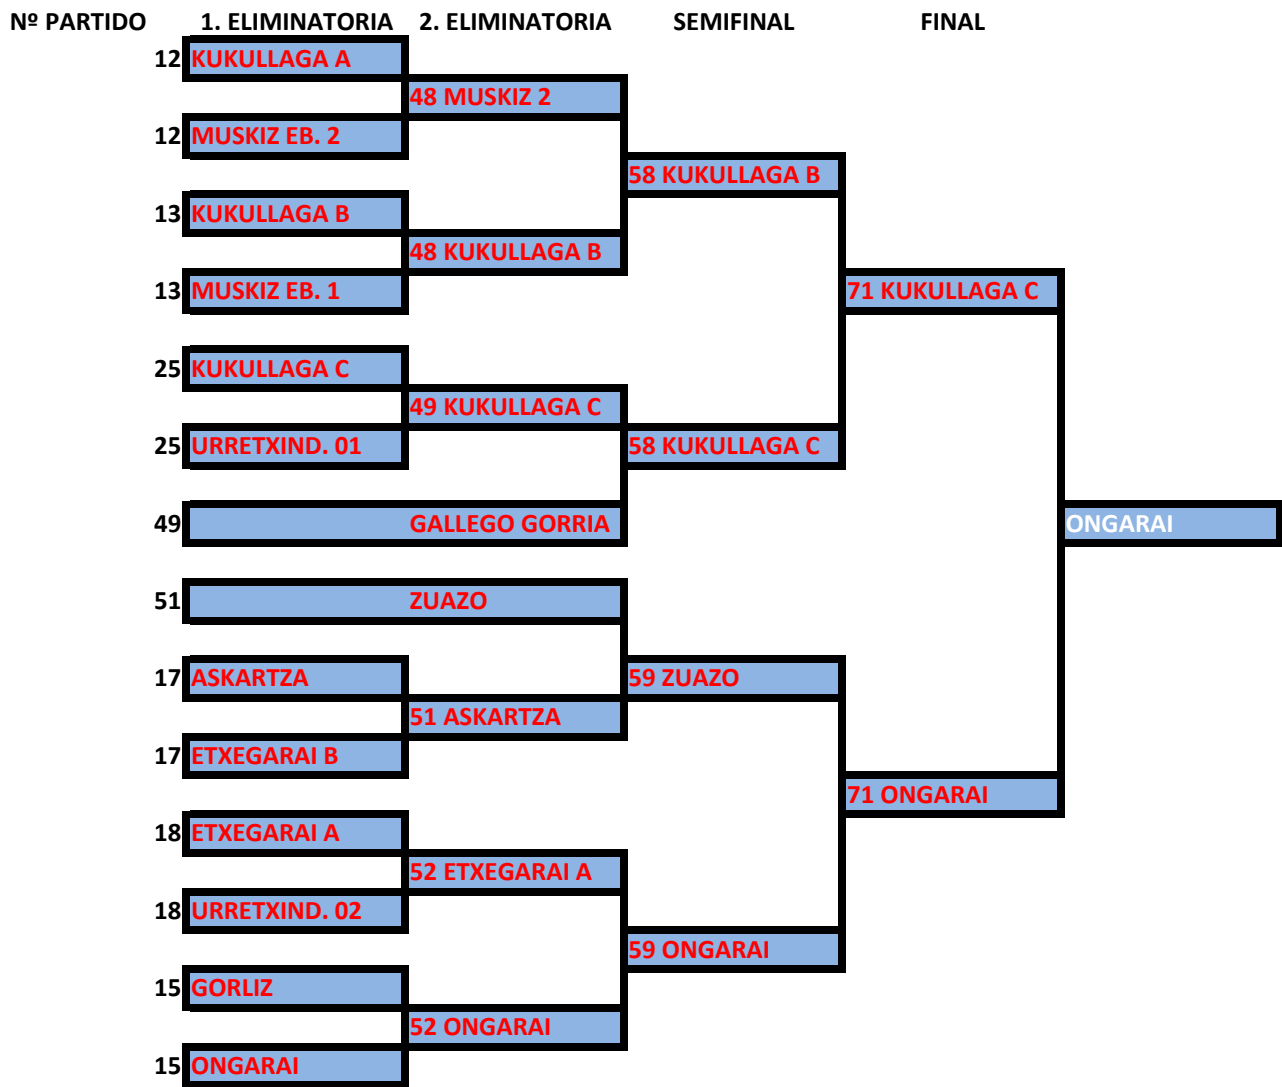

DIA/HORA	LOCAL	VISITANTE	CAT.	PART.	ARBITRAJE	MESA
CUADRO	HONOR	CADETE			MASCULINO	
1º						
2º						
CUADRO	HONOR	INFANTIL			FEMENINO	
1º	ZUAZO B					
2º	KUKULLAGA B					
CUADRO	HONOR	INFANTIL			MASCULINO	
1º	BASAURI A					
2º	BASAURI B					
CUADRO	HONOR	ALEVIN			FEMENINO	
1º	ONGARAI					
2º	KUKULLAGA C					
CUADRO	HONOR	ALEVIN			MIXTO	
1º	MARISTAS B					
2º	BASOZELAI GAZTELU					
CUADRO	HONOR	ALEVIN			MASCULINO	
1º	MUSKIZ SAN JUAN					
2º	ASKARTZA					
CUADRO	HONOR	BENJAMIN			FEMENINO	
1º	URRETA					
2º	MUSKIZ					
CUADRO	HONOR	BENJAMIN			MASCULINO	
1º	URRETA					
2º	ARIZKO IKASTOLA					

CADETE MASCULINO

INFANTIL FEMENINO

INFANTIL MASCULINO

ALEVIN FEMENINO

ALEVIN MIXTO

ALEVIN MASCULINO

BENJAMIN FEMENINO

BENJAMIN MIXTO