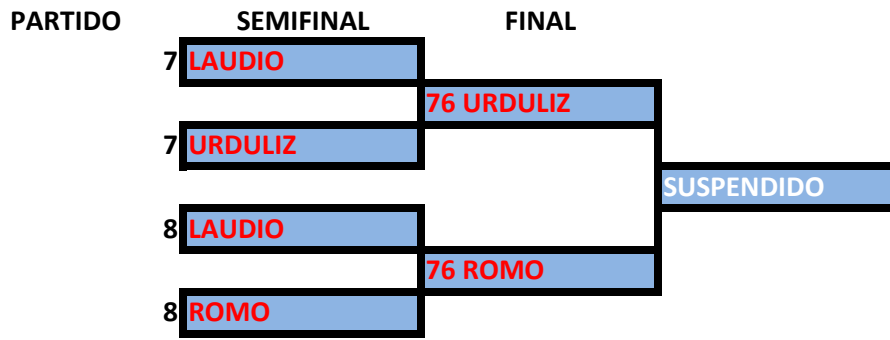

CADETE MASCULINO