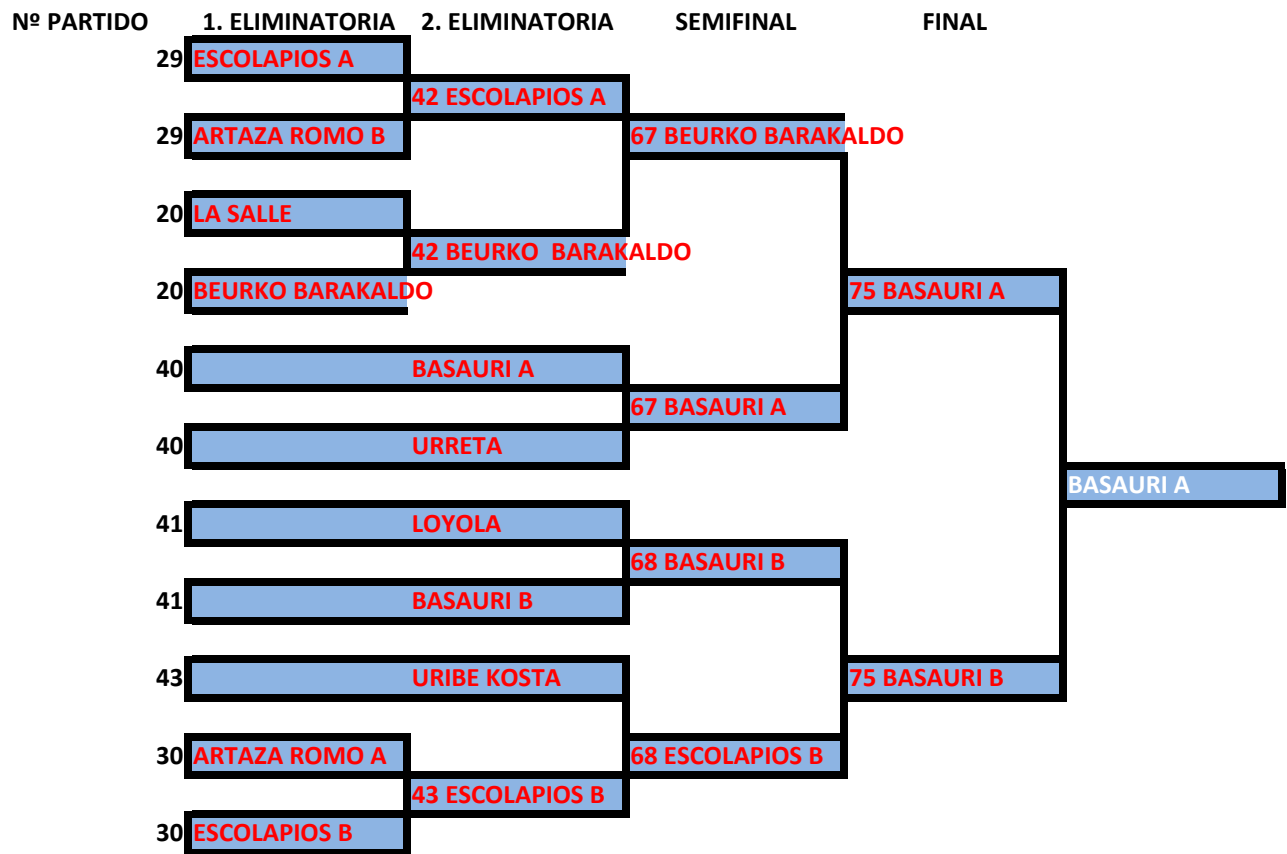

DIA/HORA	LOCAL	VISITANTE	CAT.	PART.	ARBITRAJE	MESA
VIERNES	06/01/2012					
SABADO	07/01/2012					
11:30	URRETA	ARIZKO IKASTOLA	BX	69	Eduardo Jiemenez	
12:30	MUSKIZ	URRETA	BF	70	Eduardo Jiemenez	
13:30	KUKULLAGA C	ONGARAI	AF	71	Eduardo Jiemenez	
16:00	MUSKIZ SAN JUAN	ASKARTZA	AM	72	Eduardo Jimenez	
17:00	MARISTAS B	BASOZELAI GAZTELU	AX	73	Eduardo Jimenez	
18:00	KUKULLAGA B	ZUAZO B	IF	74	Eduardo Jimenez	
19:00	BASAURI A	BASAURI B	IM	75	Eduardo Jimenez	
DOMINGO	08/01/2012					
11:30	URDULIZ	ROMO	CM	76	Eduardo Jimenez	SUSP
12:30	GETXO A	GETXO B	BX	77	Eduardo Jimenez	SUSP
13:30	GETXO C	GETXO D	BX	78	Eduardo Jimenez	SUSP
14:30	GETXO E	GETXO F	BX	79	Eduardo Jimenez	SUSP

DIA/HORA	LOCAL	VISITANTE	CAT.	PART.	ARBITRAJE	MESA
CUADRO	HONOR	CADETE			MASCULINO	
1º						
2º						
CUADRO	HONOR	INFANTIL			FEMENINO	
1º	ZUAZO B					
2º	KUKULLAGA B					
CUADRO	HONOR	INFANTIL			MASCULINO	
1º	BASAURI A					
2º	BASAURI B					
CUADRO	HONOR	ALEVIN			FEMENINO	
1º	ONGARAI					
2º	KUKULLAGA C					
CUADRO	HONOR	ALEVIN			MIXTO	
1º	MARISTAS B					
2º	BASOZELAI GAZTELU					
CUADRO	HONOR	ALEVIN			MASCULINO	
1º	MUSKIZ SAN JUAN					
2º	ASKARTZA					
CUADRO	HONOR	BENJAMIN			FEMENINO	
1º	URRETA					
2º	MUSKIZ					
CUADRO	HONOR	BENJAMIN			MASCULINO	
1º	URRETA					
2º	ARIZKO IKASTOLA					

CADETE MASCULINO

INFANTIL FEMENINO

INFANTIL MASCULINO

ALEVIN FEMENINO

ALEVIN MIXTO

ALEVIN MASCULINO

BENJAMIN FEMENINO

BENJAMIN MIXTO