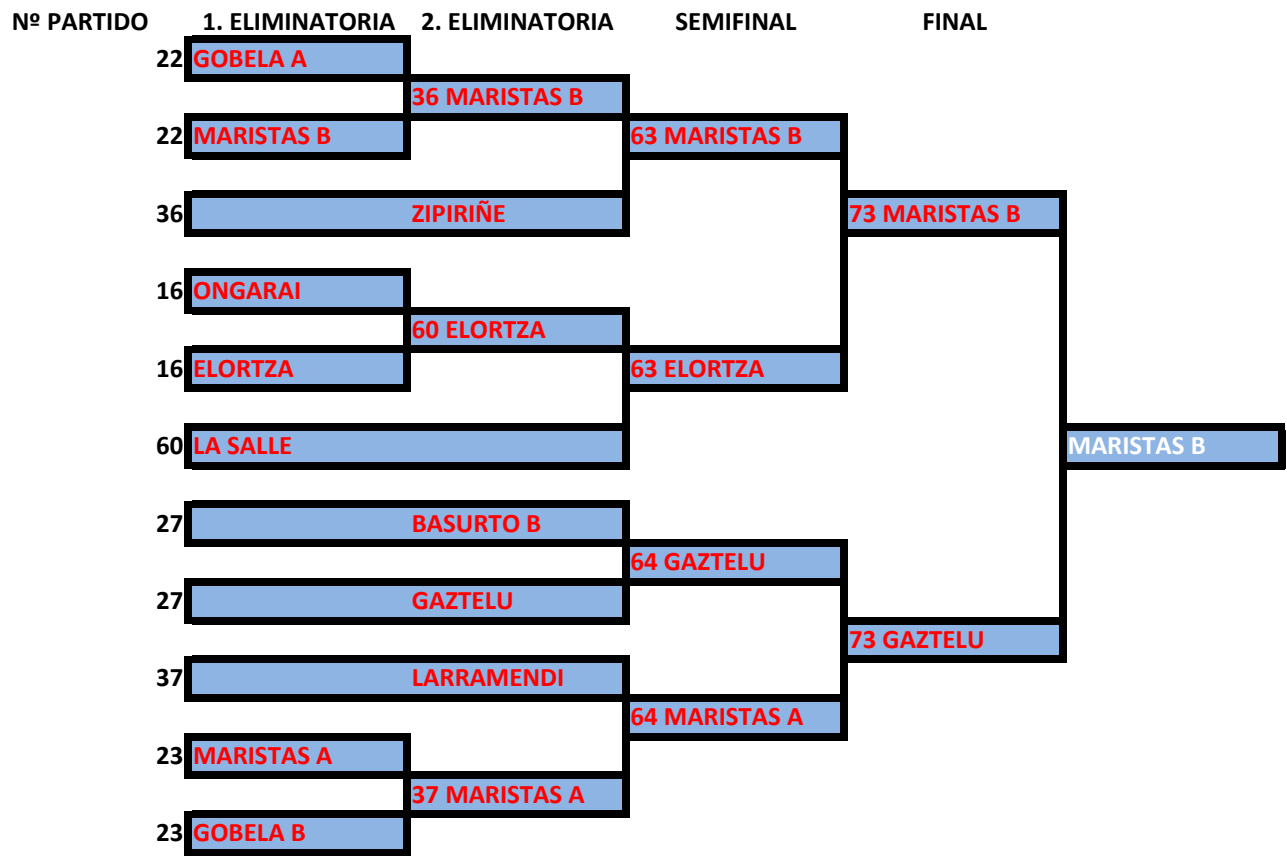

DIA/HORA	LOCAL	VISITANTE	CAT.	PART.	ARBITRAJE	MESA
CUADRO	HONOR	CADETE			MASCULINO	
1º						
2º						
CUADRO	HONOR	INFANTIL			FEMENINO	
1º	ZUAZO B					
2º	KUKULLAGA B					
CUADRO	HONOR	INFANTIL			MASCULINO	
1º	BASAURI A					
2º	BASAURI B					
CUADRO	HONOR	ALEVIN			FEMENINO	
1º	ONGARAI					
2º	KUKULLAGA C					
CUADRO	HONOR	ALEVIN			MIXTO	
1º	MARISTAS B					
2º	BASOZELAI GAZTELU					
CUADRO	HONOR	ALEVIN			MASCULINO	
1º	MUSKIZ SAN JUAN					
2º	ASKARTZA					
CUADRO	HONOR	BENJAMIN			FEMENINO	
1º	URRETA					
2º	MUSKIZ					
CUADRO	HONOR	BENJAMIN			MASCULINO	
1º	URRETA					
2º	ARIZKO IKASTOLA					

CADETE MASCULINO

INFANTIL FEMENINO

INFANTIL MASCULINO

ALEVIN FEMENINO

ALEVIN MIXTO

ALEVIN MASCULINO

BENJAMIN FEMENINO

BENJAMIN MIXTO