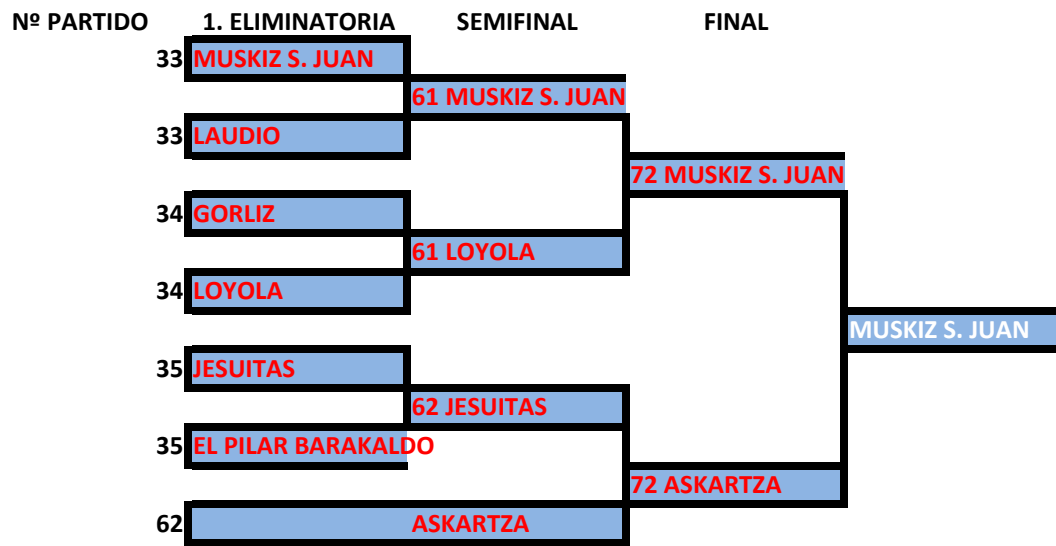

DIA/HORA	LOCAL	VISITANTE	CAT.	PART.	ARBITRAJE	MESA
CUADRO	HONOR	CADETE			MASCULINO	
1º						
2º						
CUADRO	HONOR	INFANTIL			FEMENINO	
1º	ZUAZO B					
2º	KUKULLAGA B					
CUADRO	HONOR	INFANTIL			MASCULINO	
1º	BASAURI A					
2º	BASAURI B					
CUADRO	HONOR	ALEVIN			FEMENINO	
1º	ONGARAI					
2º	KUKULLAGA C					
CUADRO	HONOR	ALEVIN			MIXTO	
1º	MARISTAS B					
2º	BASOZELAI GAZTELU					
CUADRO	HONOR	ALEVIN			MASCULINO	
1º	MUSKIZ SAN JUAN					
2º	ASKARTZA					
CUADRO	HONOR	BENJAMIN			FEMENINO	
1º	URRETA					
2º	MUSKIZ					
CUADRO	HONOR	BENJAMIN			MASCULINO	
1º	URRETA					
2º	ARIZKO IKASTOLA					

CADETE MASCULINO

INFANTIL FEMENINO

INFANTIL MASCULINO

ALEVIN FEMENINO

ALEVIN MIXTO

ALEVIN MASCULINO

BENJAMIN FEMENINO

BENJAMIN MIXTO