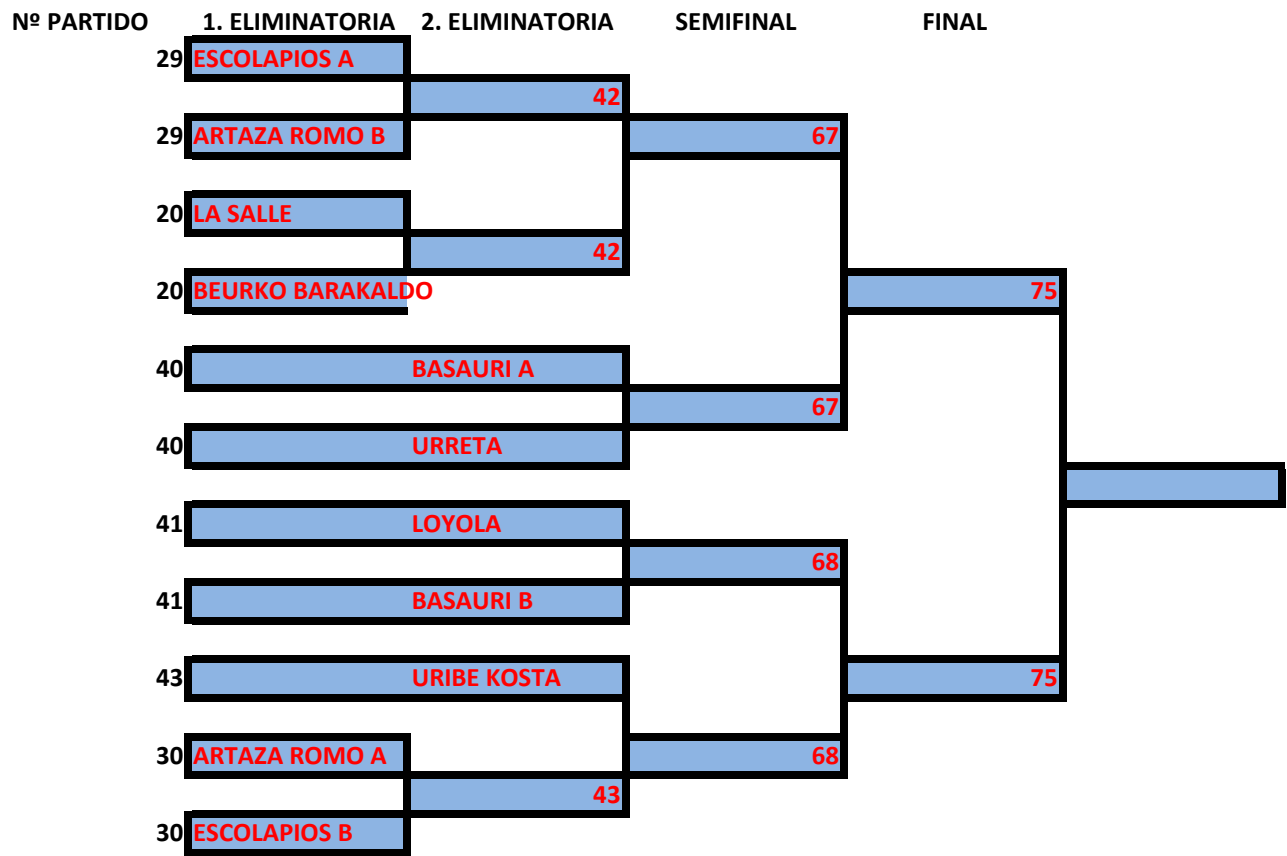

INFANTIL MASCULINO

INFANTIL MASCULINO

DIA/HORA	LOCAL	VISITANTE	CAT.	PART.	ARBITRAJE	MESA
MIERCOLE	28/12/2011					
12:30	BEURKO BARAKALDO	LA SALLE	IM	20		
JUEVES	29/12/2011					
16:00	ESCOLAPIOS A	ARTAZA ROMO B	IM	29		
17:00	ARTAZA ROMO A	ESCOLAPIOS B	IM	30		
SABADO	31/12/2011					
11:30	BASAURI A	URRETA	IM	40		
12:30	LOYOLA	BASAURI B	IM	41		
13:30	GANADOR 29	GANADOR 20	IM	42		
14:30	URIBE KOSTA	GANADOR 30	IM	43		
JUEVES	05/01/2012					
13:30	GANADOR 42	GANADOR 40	IM	67		
14:30	GANADOR 41	GANADOR 43	IM	68		
16:00						
SABADO	07/01/2012					
19:00	GANADOR 67	GANADOR 68	IM	75		
CUADRO	HONOR	INFANTIL			MASCULINO	
1º						
2º						