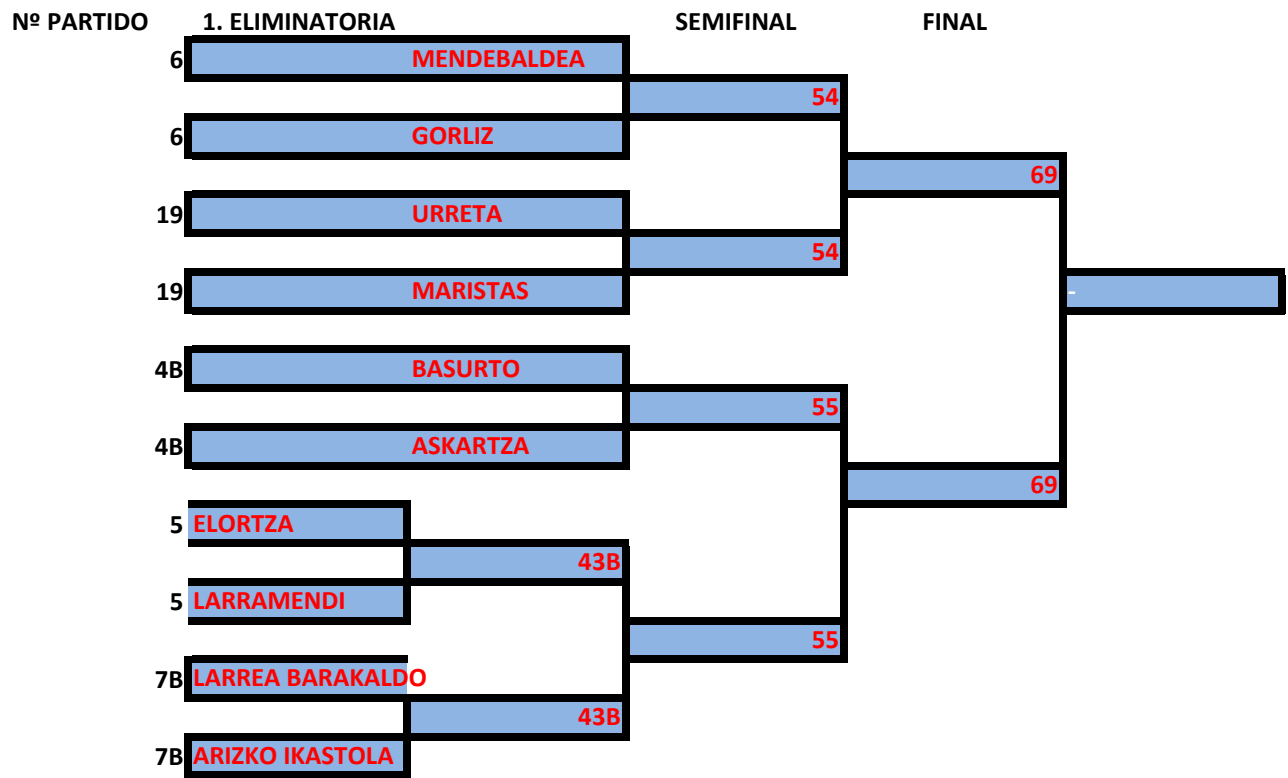

BENJAMIN MIXTO

DIA/HORA	LOCAL	VISITANTE	CAT.	PART.	ARBITRAJE	MESA
SABADO	24/12/2011					
15:30	BAURTO	ASKARTZA	BX	4B		
LUNES	26/12/2011					
11:30	ELORTZA	LARRAMENDI	BX	5		
12:30	MENDEBALDEA	GORLIZ	BX	6		
15:30	LARREA BARAKALDO	ARIZKO IKASTOLA	BX	7B		
MIERCOLE	28/12/2011					
11:30	URRETA	MARISTAS	BX	19		
13:30	GETXO C	GETXO D	BX	21		
14:30	GETXO E	GETXO F	BX	21B		
SABADO	31/12/2011					
15:30	GANADOR 5	GANADOR 30	BX	43B		
MARTES	03/01/2012					
16:00	GANADOR 6	GANADOR 19	BX	54		
17:00	BASURTO	GANADOR 5	BX	55		
MIERCOLE	04/01/2012					
13:30	GETXO G	GETXO H	BX	60		
SABADO	07/01/2012					
11:30	GANADOR 54	GANADOR 55	BX	69		
DOMINGO	08/01/2012					
12:30	GETXO A	GETXO B	BX	77		
13:30	GETXO C	GETXO D	BX	78		
14:30	GETXO E	GETXO F	BX	79		
CUADRO	HONOR	BENJAMIN			MASCULINO	
1º						
2º						