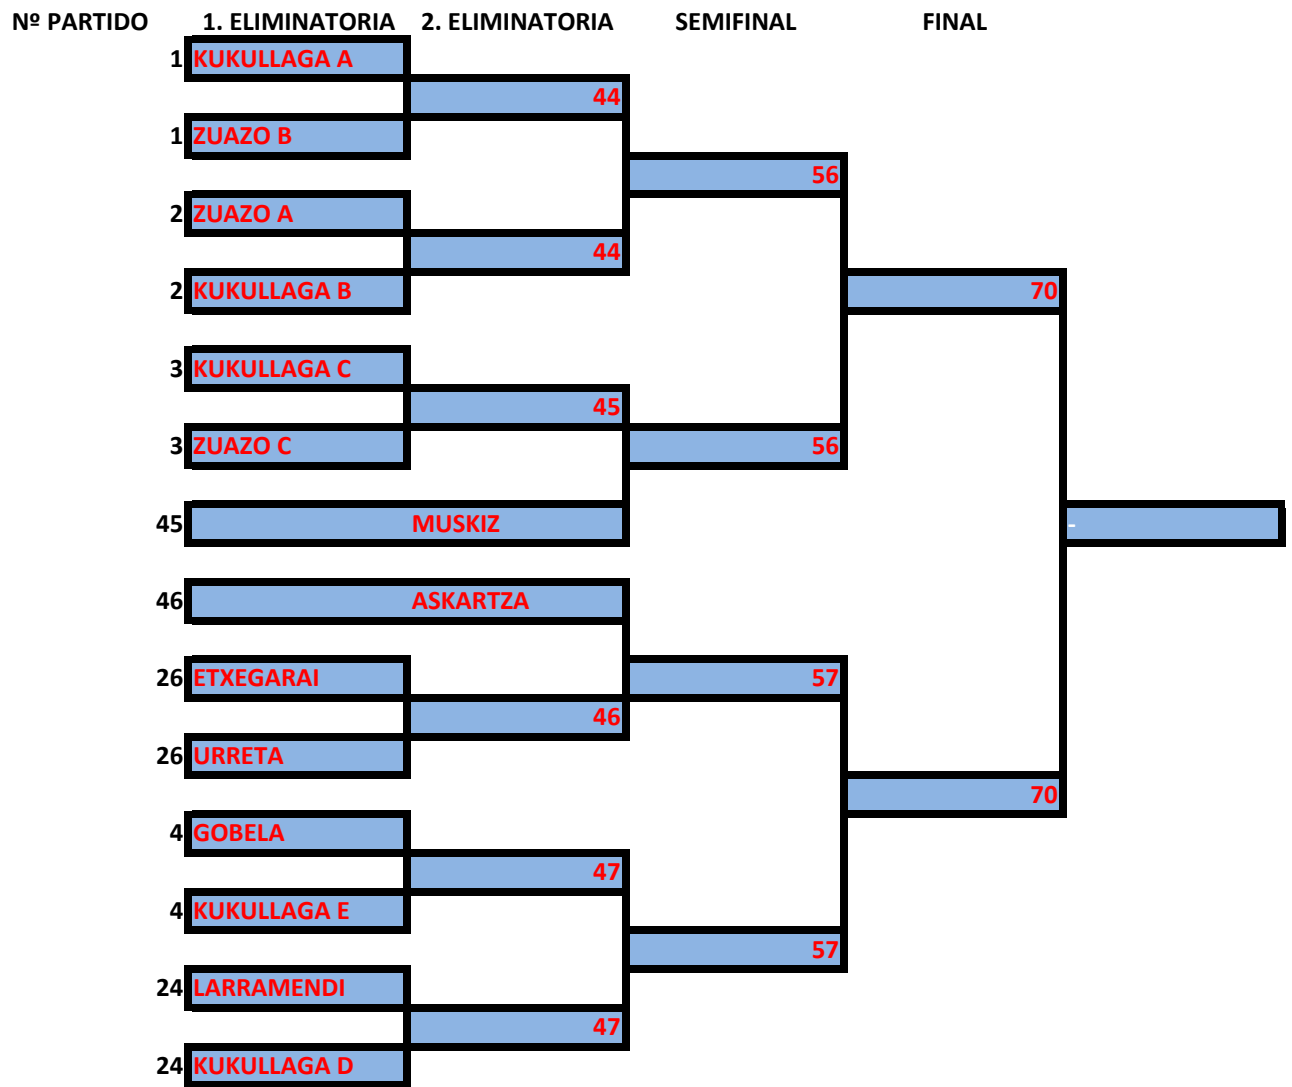

BENJAMIN FEMENINO

DIA/HORA	LOCAL	VISITANTE	CAT.	PART.	ARBITRAJE	MESA
SABADO	24/12/2011					
11:30	KUKULLAGA A	ZUAZO B	BF	1		
12:30	ZUAZO A	KUKULLAGA B	BF	2		
13:30	KUKULLAGA C	ZUAZO C	BF	3		
14:30	GOBELA	KUKULLAGA E	BF	4		
MIERCOLE	28/12/2011					
18:00	LARRAMENDI	KUKULLAGA D	BF	24		
JUEVES	29/12/2011					
11:30	ETXEGARAI	URRETA	BF	26		
LUNES	02/01/2012					
11:30	GANADOR 1	GANADOR 2	BF	44		
12:30	GANADOR 3	MUSKIZ	BF	45		
13:30	ASKARTZA	GANADOR 26	BF	46		
16:00	GANADOR 4	GANADOR 25	BF	47		
MARTES	03/01/2012					
18:00	GANADOR 44	GANADOR 45	BF	56		
19:00	GANADOR 46	GANADOR 47	BF	57		
SABADO	07/01/2012					
12:30	GANADOR 56	GANADOR 57	BF	70		
CUADRO	HONOR	BENJAMIN			FEMENINO	
1º						
2º						