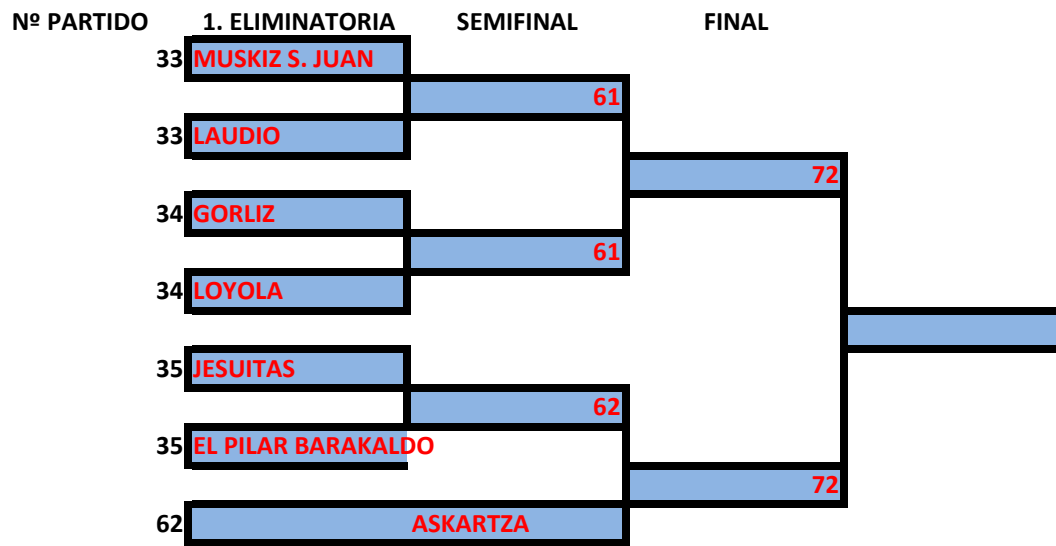

ALEVIN MASCULINO

DIA/HORA	LOCAL	VISITANTE	CAT.	PART.	ARBITRAJE	MESA
VIERNES	30/12/2011					
11:30	MUSKIZ SAN JUAN	LAUDIO	AM	33		
12:30	GORLIZ	LOYOLA	AM	34		
13:30	JESUITAS	EL PILAR BARAKALDC	AM	35		
MIERCOLE	04/01/2012					
16:00	GANADOR 33	GANADOR 34	AM	61		
17:00	GANADOR 35	ASKARTZA	AM	62		
SABADO	07/01/2012					
16:00	GANADOR 61	GANADOR 62	AM	72		
CUADRO	HONOR	ALEVIN			MASCULINO	
1º						
2º						